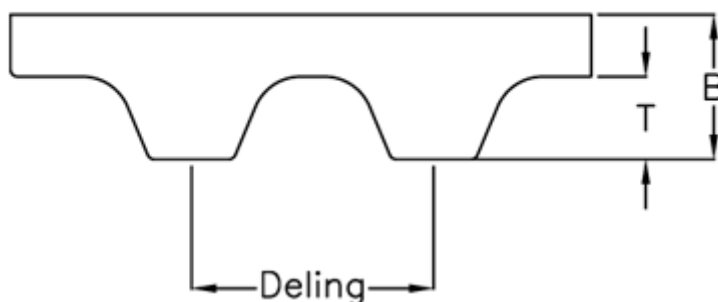

Varenummer: 602776261213

Beskrivelse: Gates tandrem Syncropower PU 25 AT10 1210

Mål

Antal tænder	= 121
Bredde	= 10
Deling	= 25
Højde B mm	= 5
Højde T mm	= 2.5
Længde	= 1210
Type	= PU 25 AT10 1210